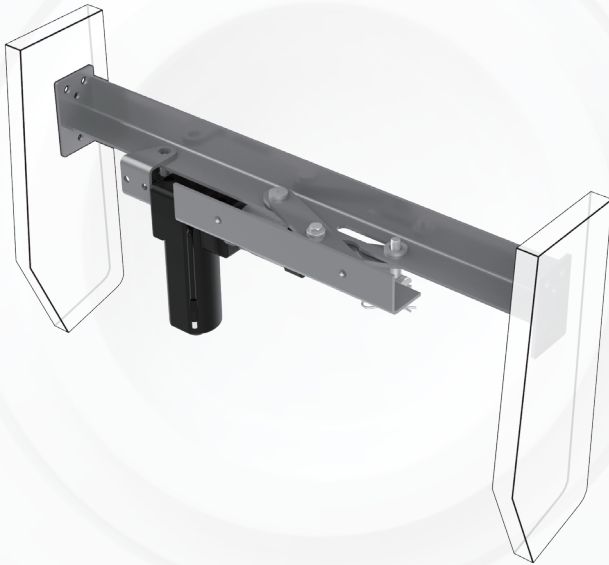

2812

腰靠

坐宽标准尺寸表 (mm)
可定制尺寸

安装尺寸

380

407

430

457

产品描述:

- 1/ 可配合薄款靠背
- 2/ 设计简单, 组装方便
- 3/ 腰靠推动行程: 65mm
- 4/ 有不同尺寸可供选择