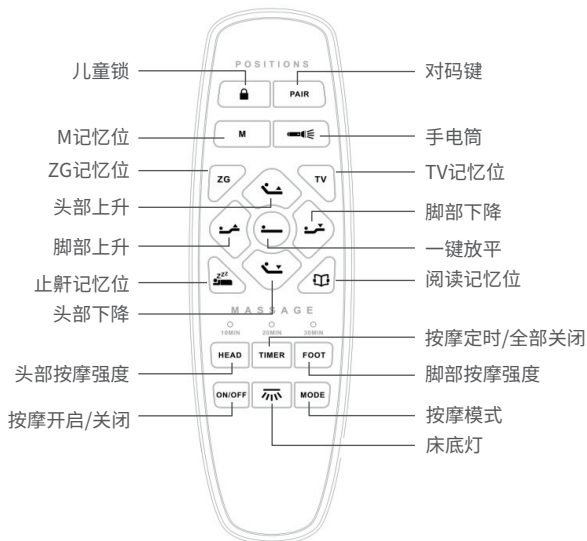

# RF.27 无线手控器

## 标准配置:

11/19键可选, 可支持2-5个驱动器

蓝色背光

支持Flat/Zero-G功能

支持1-6个记忆位置

支持手电筒、床底灯、儿童锁、对码键、按摩

FCC/IC认证

白色