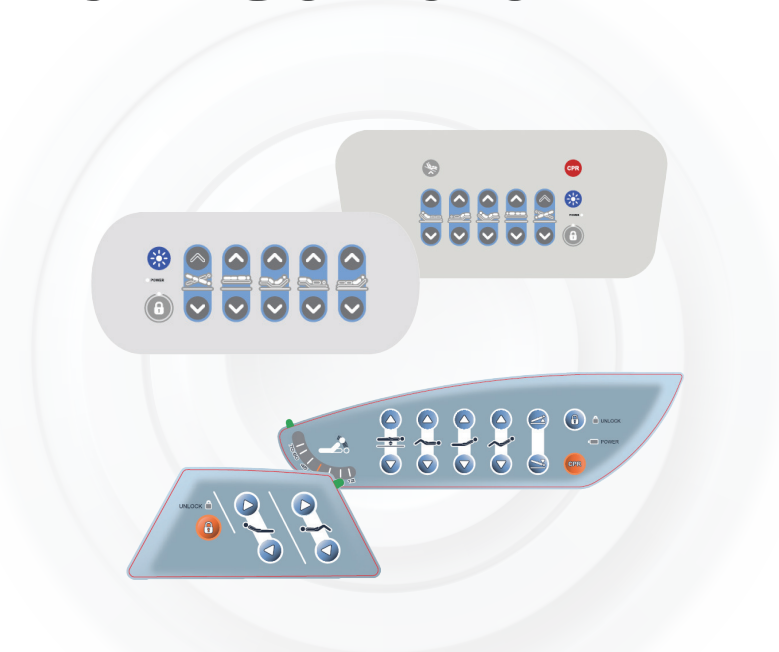

# Electric Guardrail Control 护栏开关面贴

30%~70%

+10~40°C

## 标准配置:

高性价比护栏面贴，界面及功能可依据客户要求定制。可实现一键锁定，一键解锁，简单易操作。系统工作稳定，免维护。兼容性好，可兼容Dewert所有控制盒，安装简单，可客制化定制。

## 产品图纸: