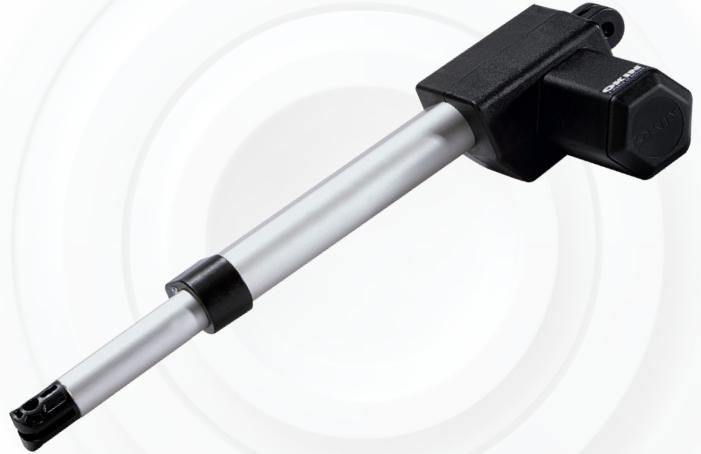

卓越品质 源自德国

A DewertOkin Technology Brand

Deltadrive

单驱动

24-29V DC

最大
6000N
承载力

5-42
mm/sec
速度

低于65dB

标准配置:

低电压直流马达	24-29V
操作频率	工作1分钟/休息8分钟
最小安装尺寸	行程+ 180mm
行程范围	20-500 mm
适用范围	背部、腿部
认证	UL,CE,RoHS,CB

产品图纸: